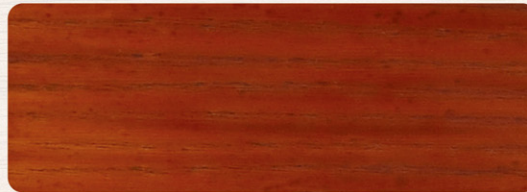

SFS000731 도토리