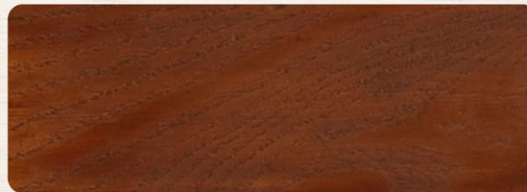

KING STAIN

The King of Oil Stain

프리미엄 오일 스테인-킹스테인

부드럽게 발려, 쉽고 자연스럽게 도막 형성!
층 분리가 적어 작업 중 잦은 교반이 불필요!
붓 작업시 틈 현상이 적어 깨끗한 작업 가능!

(주)노루페인트
www.norooopaint.com

오일스테인의 새로운 선택 기준! 프리미엄 오일스테인 KING STAIN - 킹스테인!

킹스테인은 특수 수지와 안료를 주성분으로 한 프리미엄급 목재용 반투명 스테인입니다. 목재의 방균, 방부효과 및 물, 자외선에 의한 변색, 뒤틀림 등을 방지하여 목재의 수명을 연장시켜 줍니다. 작업성이 우수하여 붓 작업시 틈현상이 적고, 안료의 침강 속도를 감소시켜 층분리 현상이 적어 작업 중 잦은 교반이 불필요합니다. 또한 다양한 색상 운영을 통해 주변 경관 및 특성에 따라 고급스럽고 아름다운 익스테리어 효과를 연출 가능합니다.

KING STAIN

COLOR GUIDE

NEW

목재를 위한 최상의 선택,
프리미엄 오일 스테인, 킹스테인!

‘킹스테인’은 스테인 본연의 뛰어난 목재 보호 성능은 물론, 쉽고 편안하게 도장 작업을 할 수 있도록 해주는 작업성이 극대화된 진정한 프리미엄급 오일 스테인입니다.

SFS000791 투명

SFS000691 벚나무

SFS000741 월넛

SFS000671 오크

SFS000711 티크

SFS000731 도토리

SFS000681 자단

SFS000781 초코

SFS000701 소나무

SFS000771 마호가니

SFS000761 레드우드

SFS000661 초록

SFS000751 다크월넛

SFS000721 흑단

* 상기 견본 색상은 인쇄된 색상으로 실제 도료 색상과는 다소 차이가 있을 수 있습니다.